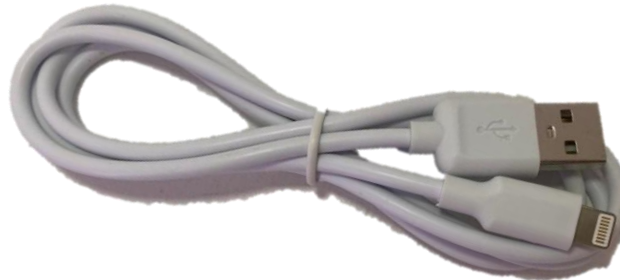

POCAS PIEZAS

SMART BAND

\$20

MAYOREO

POCAS PIEZAS

CABLE LIGHTING

\$3.50

MAYOREO